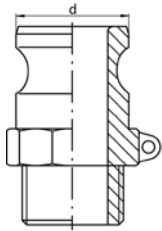

З'єднання CAMLOCK
Тип F

Втикова частина CAMLOCK
 з зовнішньою різьбою. BSPT або
 ж NPT

алюміній

латунь

 Нержавіюча сталь
 AISI 316

поліпропілен

Розмірності				номенклатура (алюміній)	номенклатура (латунь)	номенклатура (сталь AISI 316)	номенклатура (поліпропілен)
DN [мм]	З'єднання [дюйми]	d [мм]	різьба [дюйми]				
15	1/2	~ 24	1/2 BSPT	AC-F-050-A AC-F-050-AX	AC-F-050-B AC-F-050-BX	AC-F-050-SS AC-F-050-SSX	- -
20	3/4	32,1	1/2 BSPT	-	-	-	AC-F-050-P -
20	3/4	32,1	3/4 BSPT	AC-F-075-A AC-F-075-AX	AC-F-075-B AC-F-075-BX	AC-F-075-SS AC-F-075-SSX	AC-F-075-P -
20	3/4	32,1	3/4 NPT	-	-	AC-F-075-SS-NPT AC-F-075-SSX-NPT	-
25	1	36,7	1 BSPT	AC-F-100-A AC-F-100-AX	AC-F-100-B AC-F-100-BX	AC-F-100-SS* AC-F-100-SSX	AC-F-100-P -
25	1	36,7	1 NPT	AC-F-100-A-NPT AC-F-100-AX-NPT	-	AC-F-100-SS-NPT AC-F-100-SSX-NPT	-
25	1	36,7	1.1/4 BSPT	-	-	-	AC-F-125-P -
25	1	36,7	2 BSPT	-	-	-	AC-F-100-200-P -
32	1.1/4	45,5	1.1/4 BSPT	AC-F-125-A AC-F-125-AX	AC-F-125-B AC-F-125-BX	AC-F-125-SS AC-F-125-SSX	AC-F-125-125-P -
40	1.1/2	53,4	1.1/4 BSPT	-	-	-	AC-F-125-150-P -
40	1.1/2	53,4	1.1/2 BSPT	AC-F-150-A AC-F-150-AX	AC-F-150-B AC-F-150-BX	AC-F-150-SS* AC-F-150-SSX	AC-F-150-P -
50	2	63	2 BSPT	AC-F-200-A AC-F-200-AX	AC-F-200-B AC-F-200-BX	AC-F-200-SS* AC-F-200-SSX	AC-F-200-P -
50	2	63	2 NPT	-	-	AC-F-200-SS-NPT AC-F-200-SSX-NPT	-
65	2.1/2	75,8	2.1/2 BSPT	AC-F-250-A AC-F-250-AX	AC-F-250-B AC-F-250-BX	AC-F-250-SS* AC-F-250-SSX	- -
80	3	91,5	1.1/2 BSPT	- AC-F-300-150-AX	-	-	- -
80	3	91,5	2 BSPT	- AC-F-300-200-AX	-	-	- -
80	3	91,5	3 BSPT	AC-F-300-A AC-F-300-AX	AC-F-300-B AC-F-300-BX	AC-F-300-SS* AC-F-300-SSX	AC-F-300-P -
80	3	91,5	3 NPT	AC-F-300-A-NPT AC-F-300-AX-NPT	-	-	-
80	3	91,5	4 BSPT	- AC-F-300-400-AX	-	-	- -
100	4	119,5	4 BSPT	AC-F-400-A AC-F-400-AX	AC-F-400-B AC-F-400-BX	AC-F-400-SS* AC-F-400-SSX	AC-F-400-P -
125	5	145,6	5 BSPT	AC-F-500-A AC-F-500-AX	AC-F-500-B AC-F-500-BX	AC-F-500-SS AC-F-500-SSX	- -
150	6	176	6 BSPT	AC-F-600-A AC-F-600-AX	AC-F-600-B AC-F-600-BX	AC-F-600-SS AC-F-600-SSX	- -