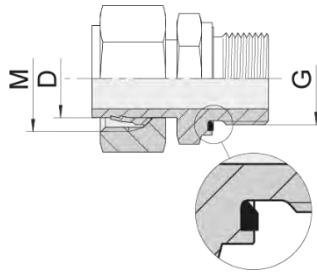

**З'єднання DIN2353**
**EVGE – BE / ME**

 Тип різьби в корпус **G:**
**BSP / МЕТРИКА**
**Пряме регульоване з'єднання**

Метод ущільнення: ущільнення з еластомеру NBR або FKM (вітон) в каналі прямокутного перерізу DIN 3852-E

 Коефіцієнт запасу міцності складає: **4:1**

Серія	D [mm]	M [mm]	G	сталь оцинкована / NBR		сталь оцинкована Zn-Ni / NBR		сталь оцинкована Guardian Seal® / NBR		сталь нержавіюча AISI 316 / вітон	
				номенклатура	P [бар]	номенклатура	P [бар]	номенклатура	P [бар]	номенклатура	P [бар]
L	6	12x1,5	1/8"	-	-	HD-EVGE-06L-BE-02-CN	315	HD-EVGE-06L-BE-02-W	500	HD-EVGE-06L-BE-02-SS	315
	8	14x1,5	1/4"	-	-	HD-EVGE-08L-BE-04-CN	315	HD-EVGE-08L-BE-04-W	500	HD-EVGE-08L-BE-04-SS	315
	10	16x1,5	1/4"	-	-	HD-EVGE-10L-BE-04-CN	315	HD-EVGE-10L-BE-04-W	500	HD-EVGE-10L-BE-04-SS	315
	12	18x1,5	3/8"	-	-	HD-EVGE-12L-BE-06-CN	315	HD-EVGE-12L-BE-06-W	400	HD-EVGE-12L-BE-06-SS	315
	15	22x1,5	1/2"	-	-	HD-EVGE-15L-BE-08-CN	315	HD-EVGE-15L-BE-08-W	400	HD-EVGE-15L-BE-08-SS	315
	18	26x1,5	1/2"	-	-	HD-EVGE-18L-BE-08-CN	315	HD-EVGE-18L-BE-08-W	400	HD-EVGE-18L-BE-08-SS	315
	22	30x2	3/4"	-	-	HD-EVGE-22L-BE-12-CN	160	HD-EVGE-22L-BE-12-W	250	HD-EVGE-22L-BE-12-SS	160
	28	36x2	1"	-	-	HD-EVGE-28L-BE-16-CN	160	-	-	HD-EVGE-28L-BE-16-SS	160
	35	45x2	1.1/4"	-	-	HD-EVGE-35L-BE-20-CN	160	-	-	HD-EVGE-35L-BE-20-SS	160
42	52x2	1.1/2"	-	-	HD-EVGE-42L-BE-24-CN	160	-	-	HD-EVGE-42L-BE-24-SS	160	