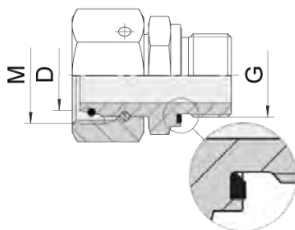

З'єднання DIN2353
EVGEO – BE / ME

 Тип різьби в корпус - **G: BSP / МЕТРИЧНА**
Регульований прямий з'єднувач

Метод ущільнювання: ущільнення з еластомеру NBR або FKM (вітон) в каналі прямокутного перерізу - DIN 3852-E