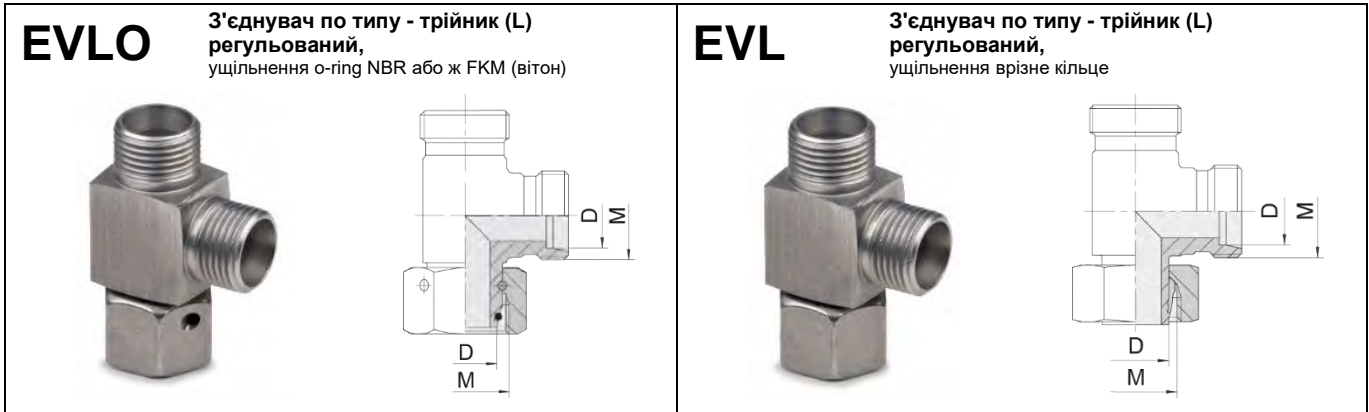

З'єднання DIN2353

Серія	D [mm]	M [mm]	сталь оцинкована / NBR		сталь оцинкована Zn-Ni / вітон		сталь оцинкована Guardian Seal® / NBR		сталь нержавіюча AISI 316 / вітон	
			номенклатура	P [бар]	номенклатура	P [бар]	номенклатура	P [бар]	номенклатура	P [бар]
L	6	12x1,5	HD-EVLO-06L	500	HD-EVLO-06L-CN	500	HD-EVLO-06L-W	500	HD-EVLO-06L-SS	500
	8	14x1,5	HD-EVLO-08L	500	HD-EVLO-08L-CN	500	HD-EVLO-08L-W	500	HD-EVLO-08L-SS	500
	10	16x1,5	HD-EVLO-10L	500	HD-EVLO-10L-CN	500	HD-EVLO-10L-W	500	HD-EVLO-10L-SS	500
	12	18x1,5	HD-EVLO-12L	400	HD-EVLO-12L-CN	400	HD-EVLO-12L-W	400	HD-EVLO-12L-SS	400
	15	22x1,5	HD-EVLO-15L	400	HD-EVLO-15L-CN	400	HD-EVLO-15L-W	400	HD-EVLO-15L-SS	400
	18	26x1,5	HD-EVLO-18L	400	HD-EVLO-18L-CN	400	HD-EVLO-18L-W	400	HD-EVLO-18L-SS	400
	22	30x2	HD-EVLO-22L	250	HD-EVLO-22L-CN	250	HD-EVLO-22L-W	250	HD-EVLO-22L-SS	250
	28	36x2	HD-EVLO-28L	250	HD-EVLO-28L-CN	250	HD-EVLO-28L-W	250	HD-EVLO-28L-SS	250
S	6	14x1,5	HD-EVLO-06S	800	HD-EVLO-06S-CN	800	HD-EVLO-06S-W	800	HD-EVLO-06S-SS	800
	8	16x1,5	HD-EVLO-08S	800	HD-EVLO-08S-CN	800	HD-EVLO-08S-W	800	HD-EVLO-08S-SS	800
	10	18x1,5	HD-EVLO-10S	800	HD-EVLO-10S-CN	800	HD-EVLO-10S-W	800	HD-EVLO-10S-SS	800
	12	20x1,5	HD-EVLO-12S	630	HD-EVLO-12S-CN	630	HD-EVLO-12S-W	630	HD-EVLO-12S-SS	630
	14	22x1,5	HD-EVLO-14S	630	HD-EVLO-14S-CN	630	-	-	HD-EVLO-14S-SS	630
	16	24x1,5	HD-EVLO-16S	630	HD-EVLO-16S-CN	630	HD-EVLO-16S-W	630	HD-EVLO-16S-SS	630
	20	30x2	HD-EVLO-20S	420	HD-EVLO-20S-CN	420	HD-EVLO-20S-W	420	HD-EVLO-20S-SS	420
	25	36x2	HD-EVLO-25S	420	HD-EVLO-25S-CN	420	HD-EVLO-25S-W	420	HD-EVLO-25S-SS	420
	30	42x2	HD-EVLO-30S	420	HD-EVLO-30S-CN	420	HD-EVLO-30S-W	400	HD-EVLO-30S-SS	420
	38	52x2	HD-EVLO-38S	420	HD-EVLO-38S-CN	420	HD-EVLO-38S-W	400	HD-EVLO-38S-SS	420