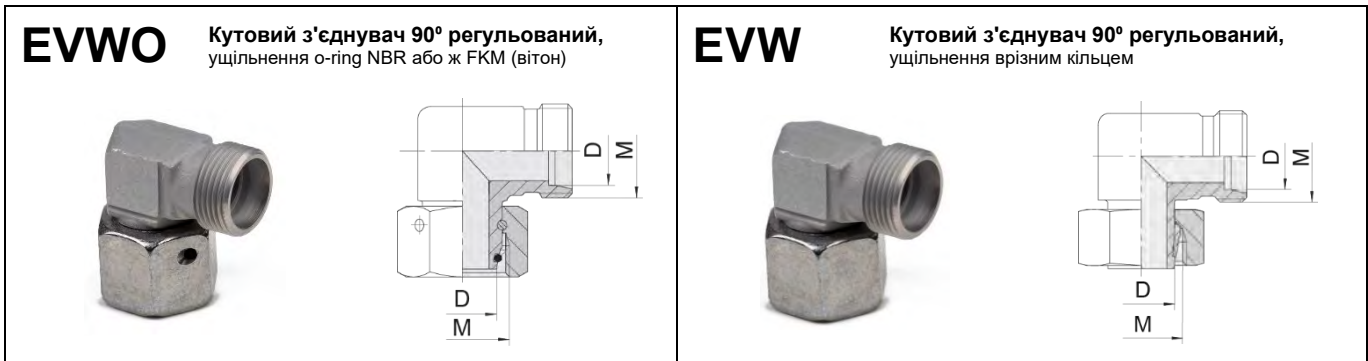

З'єднання DIN2353

Серія	D [mm]	M [mm]	сталь оцинкована / NBR		сталь оцинкована Zn-Ni / вітон		сталь оцинкована Guardian Seal® / NBR		сталь нержавіюча AISI 316 / вітон	
			номенклатура	P [бар]	номенклатура	P [бар]	номенклатура	P [бар]	номенклатура	P [бар]
L	6	12x1,5	HD-EVWO-06L	500	HD-EVWO-06L-CN	500	HD-EVWO-06L-W	500	HD-EVWO-06L-SS	500
	8	14x1,5	HD-EVWO-08L	500	HD-EVWO-08L-CN	500	HD-EVWO-08L-W	500	HD-EVWO-08L-SS	500
	10	16x1,5	HD-EVWO-10L	500	HD-EVWO-10L-CN	500	HD-EVWO-10L-W	500	HD-EVWO-10L-SS	500
	12	18x1,5	HD-EVWO-12L	400	HD-EVWO-12L-CN	400	HD-EVWO-12L-W	400	HD-EVWO-12L-SS	400
	15	22x1,5	HD-EVWO-15L	400	HD-EVWO-15L-CN	400	HD-EVWO-15L-W	400	HD-EVWO-15L-SS	400
	18	26x1,5	HD-EVWO-18L	400	HD-EVWO-18L-CN	400	HD-EVWO-18L-W	400	HD-EVWO-18L-SS	400
	22	30x2	HD-EVWO-22L	250	HD-EVWO-22L-CN	250	HD-EVWO-22L-W	250	HD-EVWO-22L-SS	250
	28	36x2	HD-EVWO-28L	250	HD-EVWO-28L-CN	250	HD-EVWO-28L-W	250	HD-EVWO-28L-SS	250
35	45x2	HD-EVWO-35L	250	HD-EVWO-35L-CN	250	HD-EVWO-35L-W	250	HD-EVWO-35L-SS	250	
42	52x2	HD-EVWO-42L	250	HD-EVWO-42L-CN	250	HD-EVWO-42L-W	250	HD-EVWO-42L-SS	250	

S	6	14x1,5	HD-EVWO-06S	800	HD-EVWO-06S-CN	800	HD-EVWO-06S-W	800	HD-EVWO-06S-SS	800
	8	16x1,5	HD-EVWO-08S	800	HD-EVWO-08S-CN	800	HD-EVWO-08S-W	800	HD-EVWO-08S-SS	800
	10	18x1,5	HD-EVWO-10S	800	HD-EVWO-10S-CN	800	HD-EVWO-10S-W	800	HD-EVWO-10S-SS	800
	12	20x1,5	HD-EVWO-12S	630	HD-EVWO-12S-CN	630	HD-EVWO-12S-W	630	HD-EVWO-12S-SS	630
	14	22x1,5	HD-EVWO-14S	630	HD-EVWO-14S-CN	630	-	-	HD-EVWO-14S-SS	630
	16	24x1,5	HD-EVWO-16S	630	HD-EVWO-16S-CN	630	HD-EVWO-16S-W	630	HD-EVWO-16S-SS	630
	20	30x2	HD-EVWO-20S	420	HD-EVWO-20S-CN	420	HD-EVWO-20S-W	420	HD-EVWO-20S-SS	420
	25	36x2	HD-EVWO-25S	420	HD-EVWO-25S-CN	420	HD-EVWO-25S-W	420	HD-EVWO-25S-SS	420
30	42x2	HD-EVWO-30S	420	HD-EVWO-30S-CN	420	HD-EVWO-30S-W	420	HD-EVWO-30S-SS	420	
38	52x2	HD-EVWO-38S	420	HD-EVWO-38S-CN	420	HD-EVWO-38S-W	420	HD-EVWO-38S-SS	420	