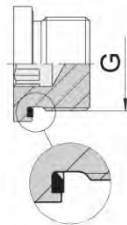

VSTI – BE / ME

Тип різьби в корпус - G:

BSP / МЕТРИКА

Заглушка

Спосіб ущільнення: еластомерне ущільнення NBR або FKM (вітон) в каналі прямокутного перерізу - DIN 3852-E

Коefіцієнт запасу міцності складає: **4:1**

G	сталь оцинкована / NBR		сталь оцинкована Zn-Ni / NBR		сталь оцинкована Guardian Seal® / NBR		сталь нержавіюча AISI 316 / вітон	
	номенклатура	P [бар]	номенклатура	P [бар]	номенклатура	P [бар]	номенклатура	P [бар]
1/8"	HD-VSTI-02-BE	400	HD-VSTI-02-BE-CN	400	HD-VSTI-02-BE-W	400	HD-VSTI-02-BE-SS	400
1/4"	HD-VSTI-04-BE	400	HD-VSTI-04-BE-CN	400	HD-VSTI-04-BE-W	400	HD-VSTI-04-BE-SS	400
3/8"	HD-VSTI-06-BE	400	HD-VSTI-06-BE-CN	400	HD-VSTI-06-BE-W	400	HD-VSTI-06-BE-SS	400
1/2"	HD-VSTI-08-BE	400	HD-VSTI-08-BE-CN	400	HD-VSTI-08-BE-W	400	HD-VSTI-08-BE-SS	400
3/4"	HD-VSTI-12-BE	400	HD-VSTI-12-BE-CN	400	HD-VSTI-12-BE-W	400	HD-VSTI-12-BE-SS	400
1"	HD-VSTI-16-BE	400	HD-VSTI-16-BE-CN	400	HD-VSTI-16-BE-W	400	HD-VSTI-16-BE-SS	400
1.1/4"	HD-VSTI-20-BE	250	HD-VSTI-20-BE-CN	315	HD-VSTI-20-BE-W	250	HD-VSTI-20-BE-SS	315
1.1/2"	HD-VSTI-24-BE	250	HD-VSTI-24-BE-CN	315	HD-VSTI-24-BE-W	250	HD-VSTI-24-BE-SS	315
2"	-	-	HD-VSTI-32-BE-CN	250	-	-	HD-VSTI-32-BE-SS	250
10x1	HD-VSTI-10-ME	400	HD-VSTI-10-ME-CN	400	HD-VSTI-10-ME-W	400	HD-VSTI-10-ME-SS	400
12x1,5	HD-VSTI-12-ME	400	HD-VSTI-12-ME-CN	400	HD-VSTI-12-ME-W	400	HD-VSTI-12-ME-SS	400
14x1,5	HD-VSTI-14-ME	400	HD-VSTI-14-ME-CN	400	HD-VSTI-14-ME-W	400	HD-VSTI-14-ME-SS	400
16x1,5	HD-VSTI-16-ME	400	HD-VSTI-16-ME-CN	400	HD-VSTI-16-ME-W	400	HD-VSTI-16-ME-SS	400
18x1,5	HD-VSTI-18-ME	400	HD-VSTI-18-ME-CN	400	HD-VSTI-18-ME-W	400	HD-VSTI-18-ME-SS	400
20x1,5	HD-VSTI-20-ME	400	HD-VSTI-20-ME-CN	400	HD-VSTI-20-ME-W	400	HD-VSTI-20-ME-SS	400
22x1,5	HD-VSTI-22-ME	400	HD-VSTI-22-ME-CN	400	HD-VSTI-22-ME-W	400	HD-VSTI-22-ME-SS	400
26x1,5	HD-VSTI-26-ME	400	HD-VSTI-26-ME-CN	400	HD-VSTI-26-ME-W	400	HD-VSTI-26-ME-SS	400
27x2	HD-VSTI-27-ME	400	HD-VSTI-27-ME-CN	400	HD-VSTI-27-ME-W	400	HD-VSTI-27-ME-SS	400
33x2	HD-VSTI-33-ME	400	HD-VSTI-33-ME-CN	400	HD-VSTI-33-ME-W	400	HD-VSTI-33-ME-SS	400
42x2	HD-VSTI-42-ME	250	HD-VSTI-42-ME-CN	315	HD-VSTI-42-ME-W	250	HD-VSTI-42-ME-SS	315
48x2	HD-VSTI-48-ME	250	HD-VSTI-48-ME-CN	315	HD-VSTI-48-ME-W	250	HD-VSTI-48-ME-SS	315