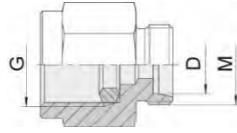

З'єднання DIN2353
MAV Манометричне з'єднання

FAV Манометричне з'єднання

Серія	D [mm]	M [mm]	G	сталь оцинкована		сталь оцинкована Zn-Ni		сталь оцинкована Guardian Seal®		сталь нержавіюча AISI 316	
				номенклатура	P [бар]	номенклатура	P [бар]	номенклатура	P [бар]	номенклатура	P [бар]
L	6	12x1,5	1/4"	HD-MAV-06L-B-04	315	HD-MAV-06L-B-04-CN	315	HD-MAV-06L-B-04-W	500	HD-MAV-06L-B-04-SS	315
	8	14x1,5	1/4"	HD-MAV-08L-B-04	315	HD-MAV-08L-B-04-CN	315	HD-MAV-08L-B-04-W	500	HD-MAV-08L-B-04-SS	315
	10	16x1,5	1/4"	HD-MAV-10L-B-04	315	HD-MAV-10L-B-04-CN	315	HD-MAV-10L-B-04-W	500	HD-MAV-10L-B-04-SS	315
	12	18x1,5	1/4"	HD-MAV-12L-B-04	315	HD-MAV-12L-B-04-CN	315	HD-MAV-12L-B-04-W	400	HD-MAV-12L-B-04-SS	315
S	6	14x1,5	1/2"	HD-MAV-06S-B-08	630	HD-MAV-06S-B-08-CN	630	HD-MAV-06S-B-08-W	800	HD-MAV-06S-B-08-SS	630
	8	16x1,5	1/4"	-	-	HD-MAV-08S-B-04-CN	630	-	-	HD-MAV-08S-B-04-SS	630
	8	16x1,5	1/2"	HD-MAV-08S-B-08	630	HD-MAV-08S-B-08-CN	630	HD-MAV-08S-B-08-W	800	HD-MAV-08S-B-08-SS	630
	10	18x1,5	1/2"	HD-MAV-10S-B-08	630	HD-MAV-10S-B-08-CN	630	HD-MAV-10S-B-08-W	800	HD-MAV-10S-B-08-SS	630
	12	20x1,5	1/2"	HD-MAV-12S-B-08	630	HD-MAV-12S-B-08-CN	630	HD-MAV-12S-B-08-W	630	HD-MAV-12S-B-08-SS	630