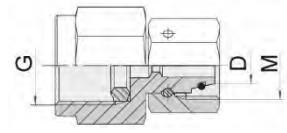

З'єднання DIN2353
MAV Манометричне з'єднання

FAV Манометричне з'єднання

Серія	D [mm]	M [mm]	G	сталь оцинкована		сталь оцинкована Zn-Ni		сталь оцинкована Guardian Seal®		сталь нержавіюча AISI 316	
				номенклатура	P [бар]	номенклатура	P [бар]	номенклатура	P [бар]	номенклатура	P [бар]
L	6	12x1,5	1/4"	HD-MAV-06L-B-04	315	HD-MAV-06L-B-04-CN	315	HD-MAV-06L-B-04-W	500	HD-MAV-06L-B-04-SS	315
	8	14x1,5	1/4"	HD-MAV-08L-B-04	315	HD-MAV-08L-B-04-CN	315	HD-MAV-08L-B-04-W	500	HD-MAV-08L-B-04-SS	315
	10	16x1,5	1/4"	HD-MAV-10L-B-04	315	HD-MAV-10L-B-04-CN	315	HD-MAV-10L-B-04-W	500	HD-MAV-10L-B-04-SS	315
	12	18x1,5	1/4"	HD-MAV-12L-B-04	315	HD-MAV-12L-B-04-CN	315	HD-MAV-12L-B-04-W	400	HD-MAV-12L-B-04-SS	315
S	6	14x1,5	1/2"	HD-MAV-06S-B-08	630	HD-MAV-06S-B-08-CN	630	HD-MAV-06S-B-08-W	800	HD-MAV-06S-B-08-SS	630
	8	16x1,5	1/4"	-	-	HD-MAV-08S-B-04-CN	630	-	-	HD-MAV-08S-B-04-SS	630
	8	16x1,5	1/2"	HD-MAV-08S-B-08	630	HD-MAV-08S-B-08-CN	630	HD-MAV-08S-B-08-W	800	HD-MAV-08S-B-08-SS	630
	10	18x1,5	1/2"	HD-MAV-10S-B-08	630	HD-MAV-10S-B-08-CN	630	HD-MAV-10S-B-08-W	800	HD-MAV-10S-B-08-SS	630
	12	20x1,5	1/2"	HD-MAV-12S-B-08	630	HD-MAV-12S-B-08-CN	630	HD-MAV-12S-B-08-W	630	HD-MAV-12S-B-08-SS	630