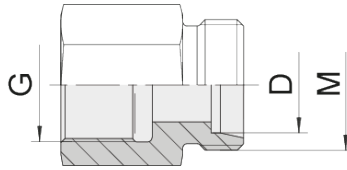

З'єднання DIN2353
GAI – B / M

 Тип різьби – в **BSP / МЕТРИКА**
 корпус- **G:**
Пряме з'єднання з гайкою

Для з'єднань з конічною різьбою - ущільнення по різьбі (тефлоновою стрічкою або рідким анаеробним герметиком).

Серія	D [mm]	M [mm]	G	сталь оцинкована		сталь оцинкована Zn-Ni		сталь оцинкована Guardian Seal®		сталь нержавіюча AISI 316	
				номенклатура	P [бар]	номенклатура	P [бар]	номенклатура	P [бар]	номенклатура	P [бар]
L	6	12x1,5	1/8"	HD-GAI-06L-B-02	315	HD-GAI-06L-B-02-CN	315	HD-GAI-06L-B-02-W	250	HD-GAI-06L-B-02-SS	315
	6	12x1,5	1/4"	-	-	-	-	-	-	HD-GAI-06L-B-04-SS	315
	6	12x1,5	3/8"	-	-	HD-GAI-06L-B-06-CN	315	-	-	HD-GAI-06L-B-06-SS	315
	8	14x1,5	1/8"	-	-	-	-	-	-	HD-GAI-08L-B-02-SS	315
	8	14x1,5	1/4"	HD-GAI-08L-B-04	315	HD-GAI-08L-B-04-CN	315	HD-GAI-08L-B-04-W	250	HD-GAI-08L-B-04-SS	315
	8	14x1,5	1/2"	-	-	-	-	-	-	HD-GAI-08L-B-08-SS	315
	10	16x1,5	1/4"	HD-GAI-10L-B-04	315	HD-GAI-10L-B-04-CN	315	HD-GAI-10L-B-04-W	250	HD-GAI-10L-B-04-SS	315
	10	16x1,5	3/8"	-	-	HD-GAI-10L-B-06-CN	315	-	-	HD-GAI-10L-B-06-SS	315
	10	16x1,5	1/2"	-	-	HD-GAI-10L-B-08-CN	315	-	-	HD-GAI-10L-B-08-SS	315
	12	18x1,5	3/8"	HD-GAI-12L-B-06	315	HD-GAI-12L-B-06-CN	315	HD-GAI-12L-B-06-W	250	HD-GAI-12L-B-06-SS	315
	12	18x1,5	1/2"	-	-	HD-GAI-12L-B-08-CN	315	-	-	HD-GAI-12L-B-08-SS	315
	15	22x1,5	1/2"	HD-GAI-15L-B-08	315	HD-GAI-15L-B-08-CN	315	HD-GAI-15L-B-08-W	250	HD-GAI-15L-B-08-SS	315
	18	26x1,5	1/2"	HD-GAI-18L-B-08	315	HD-GAI-18L-B-08-CN	315	HD-GAI-18L-B-08-W	160	HD-GAI-18L-B-08-SS	315
	22	30x2	3/4"	HD-GAI-22L-B-12	160	HD-GAI-22L-B-12-CN	160	HD-GAI-22L-B-12-W	160	HD-GAI-22L-B-12-SS	160
28	36x2	1	HD-GAI-28L-B-16	160	HD-GAI-28L-B-16-CN	160	HD-GAI-28L-B-16-W	100	HD-GAI-28L-B-16-SS	160	
35	45x2	1.1/4	HD-GAI-35L-B-20	160	HD-GAI-35L-B-20-CN	160	HD-GAI-35L-B-20-W	100	HD-GAI-35L-B-20-SS	160	
42	52x2	1.1/2	HD-GAI-42L-B-24	160	HD-GAI-42L-B-24-CN	160	HD-GAI-42L-B-24-W	100	HD-GAI-42L-B-24-SS	160	