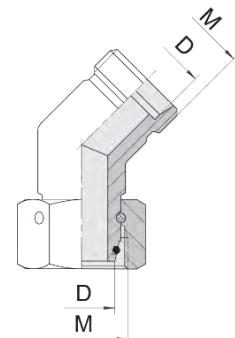

З'єднання DIN2353

MP

Гайка плоска для з'єднань під контр гайку з подовженою різьбою та можливістю закріплення в корпусі

M [mm]	сталь оцинкована	сталь оцинкована Zn-Ni	сталь оцинкована Guardian Seal®	сталь нержавіюча AISI 316
12x1,5	HD-MP-06L	HD-MP-06L-CN	-	HD-MP-06L-SS
14x1,5	HD-MP-08L-06S	HD-MP-08L-06S-CN	-	HD-MP-08L-06S-SS
16x1,5	HD-MP-10L-08S	HD-MP-10L-08S-CN	-	HD-MP-10L-08S-SS
18x1,5	HD-MP-12L-10S	HD-MP-12L-10S-CN	-	HD-MP-12L-10S-SS
20x1,5	HD-MP-12S	HD-MP-12S-CN	-	HD-MP-12S-SS
22x1,5	HD-MP-15L-14S	HD-MP-15L-14S-CN	-	HD-MP-15L-14S-SS
24x1,5	HD-MP-16S	HD-MP-16S-CN	-	HD-MP-16S-SS
26x1,5	HD-MP-18L	HD-MP-18L-CN	-	HD-MP-18L-SS
30x2	HD-MP-22L-20S	HD-MP-22L-20S-CN	-	HD-MP-22L-20S-SS
36x2	HD-MP-28L-25S	HD-MP-28L-25S-CN	-	HD-MP-28L-25S-SS
42x2	HD-MP-30S	HD-MP-30S-CN	-	HD-MP-30S-SS
48x2	HD-MP-35L	HD-MP-35L-CN	-	HD-MP-35L-SS
52x2	HD-MP-42L-38S	HD-MP-42L-38S-CN	-	HD-MP-42L-38S-SS

VEO

Кутовий з'єднувач - 45° регульований, Ущільнення- o-ring NBR або ж FKM (вітон)

Серія	D [mm]	M [mm]	сталь оцинкована / NBR		сталь оцинкована Zn-Ni / вітон		сталь оцинкована Guardian Seal® / NBR		сталь нержавіюча AISI 316 / вітон	
			номенклатура	P [бар]	номенклатура	P [бар]	номенклатура	P [бар]	номенклатура	P [бар]
L	6	12x1,5	HD-VEO-06L	315	HD-VEO-06L-CN	500	HD-VEO-06L-W	500	HD-VEO-06L-SS	500
	8	14x1,5	HD-VEO-08L	315	HD-VEO-08L-CN	500	HD-VEO-08L-W	500	HD-VEO-08L-SS	500
	10	16x1,5	HD-VEO-10L	315	HD-VEO-10L-CN	500	HD-VEO-10L-W	500	HD-VEO-10L-SS	500
	12	18x1,5	HD-VEO-12L	315	HD-VEO-12L-CN	400	HD-VEO-12L-W	400	HD-VEO-12L-SS	400
	15	22x1,5	HD-VEO-15L	315	HD-VEO-15L-CN	400	HD-VEO-15L-W	400	HD-VEO-15L-SS	400
	18	26x1,5	HD-VEO-18L	315	HD-VEO-18L-CN	400	HD-VEO-18L-W	400	HD-VEO-18L-SS	400
	22	30x2	HD-VEO-22L	160	HD-VEO-22L-CN	250	HD-VEO-22L-W	250	HD-VEO-22L-SS	250
	28	36x2	HD-VEO-28L	160	HD-VEO-28L-CN	250	HD-VEO-28L-W	250	HD-VEO-28L-SS	250
S	35	45x2	HD-VEO-35L	160	HD-VEO-35L-CN	250	HD-VEO-35L-W	250	HD-VEO-35L-SS	250
	42	52x2	HD-VEO-42L	160	HD-VEO-42L-CN	250	HD-VEO-42L-W	250	HD-VEO-42L-SS	250
	6	14x1,5	HD-VEO-06S	630	HD-VEO-06S-CN	800	HD-VEO-06S-W	800	HD-VEO-06S-SS	800
	8	16x1,5	HD-VEO-08S	630	HD-VEO-08S-CN	800	HD-VEO-08S-W	800	HD-VEO-08S-SS	800
	10	18x1,5	HD-VEO-10S	630	HD-VEO-10S-CN	800	HD-VEO-10S-W	800	HD-VEO-10S-SS	800
	12	20x1,5	HD-VEO-12S	630	HD-VEO-12S-CN	630	HD-VEO-12S-W	630	HD-VEO-12S-SS	630
	14	22x1,5	HD-VEO-14S	630	HD-VEO-14S-CN	630	-	-	-	-
	16	24x1,5	HD-VEO-16S	400	HD-VEO-16S-CN	630	HD-VEO-16S-W	630	HD-VEO-16S-SS	630
	20	30x2	HD-VEO-20S	400	HD-VEO-20S-CN	420	HD-VEO-20S-W	420	HD-VEO-20S-SS	420
	25	36x2	HD-VEO-25S	400	HD-VEO-25S-CN	420	HD-VEO-25S-W	420	HD-VEO-25S-SS	420
30	42x2	HD-VEO-30S	400	HD-VEO-30S-CN	420	HD-VEO-30S-W	400	HD-VEO-30S-SS	420	
38	52x2	HD-VEO-38S	315	HD-VEO-38S-CN	420	HD-VEO-38S-W	400	HD-VEO-38S-SS	420