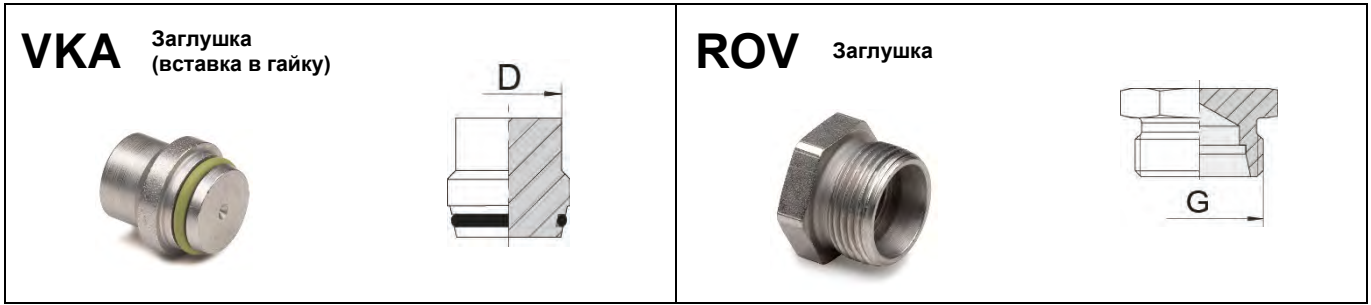

З'єднання DIN2353

Серія	D [mm]	сталь оцинкована / NBR		сталь оцинкована Zn-Ni / вітон		сталь оцинкована Guardian Seal® / NBR		сталь нержавіюча AISI 316 / вітон	
		номенклатура	P* [бар]	номенклатура	P* [бар]	номенклатура	P* [бар]	номенклатура	P* [бар]
L/S	6	HD-VKA-06L-S	500 / 800	HD-VKA-06L-S-CN	500 / 800	HD-VKA-06L-S-W	500 / 800	HD-VKA-06L-S-SS	500 / 800
	8	HD-VKA-08L-S	500 / 800	HD-VKA-08L-S-CN	500 / 800	HD-VKA-08L-S-W	500 / 800	HD-VKA-08L-S-SS	500 / 800
	10	HD-VKA-10L-S	500 / 800	HD-VKA-10L-S-CN	500 / 800	HD-VKA-10L-S-W	500 / 800	HD-VKA-10L-S-SS	500 / 800
	12	HD-VKA-12L-S	400 / 630	HD-VKA-12L-S-CN	400 / 630	HD-VKA-12L-S-W	400 / 630	HD-VKA-12L-S-SS	400 / 630
L	15	HD-VKA-15L	400	HD-VKA-15L-CN	400	HD-VKA-15L-W	400	HD-VKA-15L-SS	400
	18	HD-VKA-18L	400	HD-VKA-18L-CN	400	HD-VKA-18L-W	400	HD-VKA-18L-SS	400
	22	HD-VKA-22L	250	HD-VKA-22L-CN	250	HD-VKA-22L-W	250	HD-VKA-22L-SS	250
	28	HD-VKA-28L	250	HD-VKA-28L-CN	250	HD-VKA-28L-W	250	HD-VKA-28L-SS	250
	35	HD-VKA-35L	250	HD-VKA-35L-CN	250	HD-VKA-35L-W	250	HD-VKA-35L-SS	250
S	14	HD-VKA-14S	630	HD-VKA-14S-CN	630	HD-VKA-14S-W	630	HD-VKA-14S-SS	630
	16	HD-VKA-16S	630	HD-VKA-16S-CN	630	HD-VKA-16S-W	630	HD-VKA-16S-SS	630
	20	HD-VKA-20S	420	HD-VKA-20S-CN	420	HD-VKA-20S-W	420	HD-VKA-20S-SS	420
	25	HD-VKA-25S	420	HD-VKA-25S-CN	420	HD-VKA-25S-W	420	HD-VKA-25S-SS	420
	30	HD-VKA-30S	420	HD-VKA-30S-CN	420	HD-VKA-30S-W	420	HD-VKA-30S-SS	420
	38	HD-VKA-38S	420	HD-VKA-38S-CN	420	HD-VKA-38S-W	420	HD-VKA-38S-SS	420