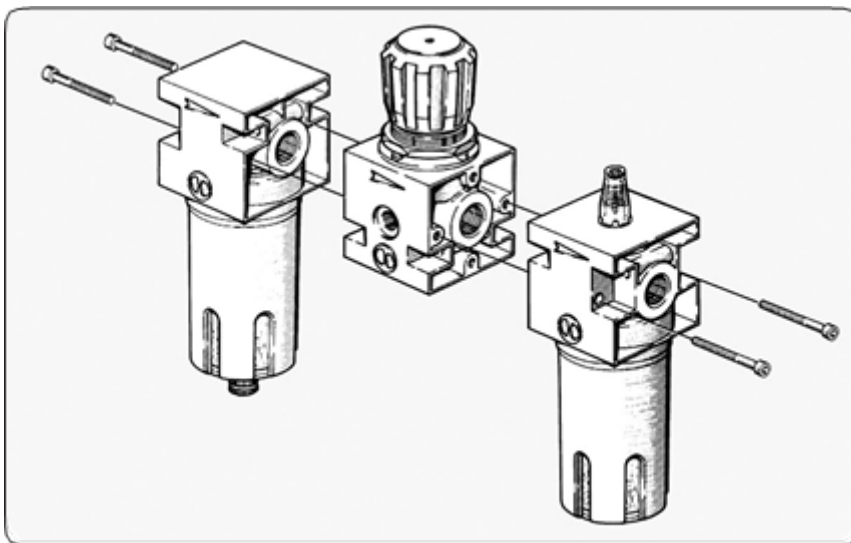

Metal Work серія NEW DEAL

Маслорозпилювач LUB

Розмір: 1/4", 3/8", 1/2", 3/4", 1"
Ємність резервуару: 50 cm³ – 1/4"
 150 cm³ – 3/8", 1/2"
 380 cm³ – 3/4", 1"
Тиск подачі (підведення): до 18 бар
Робоча температура: до +50°C
Приєднання: GW BSP 1/4", 3/8", 1/2", 3/4", 1"
Потік (плинність): 1100 л/хв - 1/4"
 4300 л/хв – 3/8", 1/2"
 16000 л/хв – 3/4", 1"
 (при тиску всередині 6 бар та Δр = 1 бар)

ключ до номенклатури	
елемент	Приєднання
LUB – маслорозпилювач	1/4 – 1/4" 3/8 – 3/8" 1/2 – 1/2" 3/4 – 3/4" 1 – 1"

1/4"		3/8"		1/2"		3/4"		1"	
номенклатура	тип	номенклатура	тип	номенклатура	тип	номенклатура	тип	номенклатура	тип
MW-1223001	LUB 1/4	MW-1323001	LUB 3/8	MW-1423001	LUB 1/2	MW-1523001	LUB 3/4	MW-1623001	LUB 1

Елементи підготовки повітря серії NEW DEAL також можуть бути об'єднані в комплекти (набори) відповідно до потреб клієнта.

Монтування елементів NEW DEAL

У нашій пропозиції також є кронштейни для кріплення до стіни (MW-9200701, MW-9400701), монтажні гвинти, фільтрувальні елементи та лубрикатори, набір (комплект) ручок для редукторів, змінні фільтрувальні вкладиші та інше.