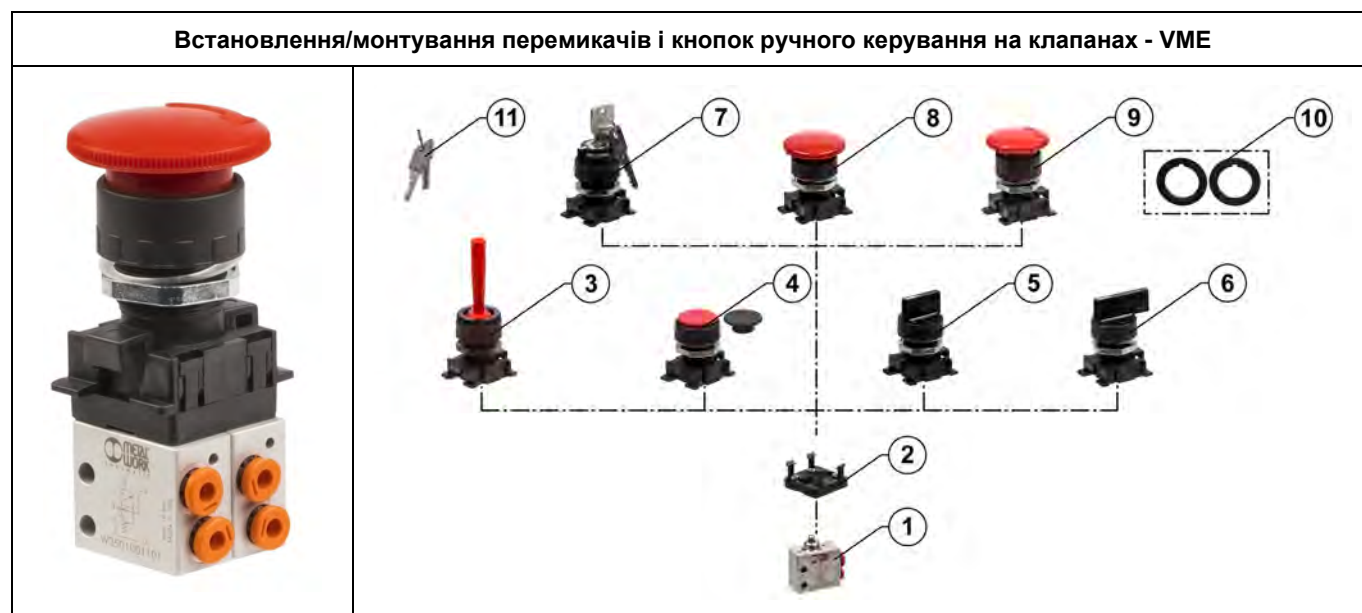

Мініатюрні клапани METAL WORK серії VME з механічним і ручним керуванням VME (продовження – елементи ручного управління)

номер	номенклатура	опис	позначення
2	MW-0351000050	2-позиційний адаптер	-
3	MW-W0351000015	моностабільний важільний маніпулятор, червоний	
4	MW-W0351000011	плоска моностабільна кнопка, 2 пластини: чорна та червона	
5	MW-W0351000030	короткий важільний розподільник 2-позиційний, поворотний, чорний	
	MW-W0351000031	короткий важільний розподільник 2-позиційний, чорний	
	MW-W0351000032	короткий важільний розподільник 3-позиційний, поворотний, чорний	
	MW-W0351000033	короткий важільний розподільник 3-позиційний, чорний	
6	MW-W0351000034	довгий важільний розподільник 2-позиційний, поворотний, чорний	
	MW-W0351000035	довгий важільний розподільник 2-позиційний, чорний	
	MW-W0351000036	довгий важільний розподільник 3-позиційний, поворотний, чорний	
	MW-W0351000037	довгий важільний розподільник 3-позиційний, чорний	
7	MW-W0351000016	2-позиційний розподільник з блокуванням з допомогою ключа, ключ знімається в 2 положеннях	
	MW-W0351000018	2-позиційний ключовий розподільник, ключ знімається в положенні 0	
8	MW-W0351000013	грибовидна кнопка Ø40 мм, червона	
	MW-W0351000017	грибовидна кнопка Ø40 мм, чорна	
9	MW-W0351000014	грибовидна кнопка Ø40 мм з фіксатором, червона	
10	MW-W0351000049	Монтажний перехідник з Ø30 на Ø22,5 мм, для пластикових вимикачів	-
11	MW-W0351000021	ключ для перемикача клавiш	-
-	MW-W0351000056	зелений корпус для кнопки №4	-