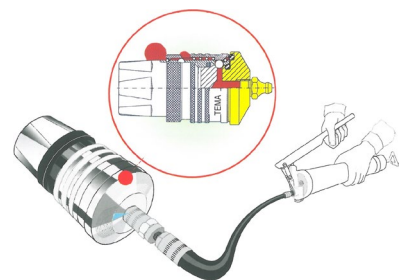

Експлуатаційні параметри

розмірність [дюйми]	робочий тиск (швидко роз'ємне з'єднання під'єднане / від'єднане) [бар]		Тиск розриву (Швидко роз'ємне з'єднання з'єднане / роз'єднане) [бар]		протікає зі швидкістю Δp = 3 бар [л/хв]	
	CEJN (AISI 316)	TEMA (AISI 316)	CEJN (AISI 316)	TEMA (AISI 316)	CEJN (AISI 316)	TEMA (AISI 316)
3/16	-	200 / 100	-	800 / 400	-	13
1/4	250 / 250	250 / 250	1000 / 1000	1000 / 1000	24	25
3/8	300 / 250	300 / 210	1200 / 1000	1200 / 840	53	53
1/2	300 / 250	300 / 250	1200 / 1000	1200 / 1000	108	110
3/4	200 / 200	250 / 200	1000 / 800	1000 / 800	214	208
1	200 / 150	250 / 200	800 / 600	1000 / 800	322	295
1.1/2	-	150 / 150	-	600 / 600	-	652
2	-	120 / 120	-	600 / 600	-	1180

Додаткове приладдя до швидко роз'ємів NORDIC RANGE

Комплект ущільнювачів - для мамки	розмірність [дюйми]	Матеріал	номенклатура	
			CEJN	CEJN
	3/16	NBR	-	TA-P-11310N*
		Вітон	-	TA-P-11310V*
	1/4	NBR	CJ-H-105254900	TA-H-2500-PSN
		Вітон	-	TA-H-2500-PSV
	3/8	NBR	CJ-H-105254901	TA-H-3800-PSN
		Вітон	-	TA-H-3800-PSV
	1/2	NBR	CJ-H-105254902	TA-H-5000-PSN
		Вітон	-	TA-H-5000-PSV
	3/4	NBR	CJ-H-105254903	TA-H-7500-PSN
		Вітон	-	TA-H-7500-PSV
	1	NBR	CJ-H-105254904	TA-H-10000-PSN
		Вітон	-	TA-H-10000-PSV
	1.1/2	NBR	-	TA-H-15000-PSN
		Вітон	-	TA-H-15000-PSV
	2	NBR	-	TA-H-20000-PSN
		Вітон	-	TA-H-20000-PSV

* - для розміру 3/16" набір ущільнень складається із 1-го ущільнення

Маслянка/тавотниця для мамки	розмірність [дюйми]	номенклатура
	3/8	TA-H-GR3
	1/2	TA-H-GR5
	3/4	TA-H-GR7
	1	TA-H-GR10

Заглушки

розмірність [дюйми]	номенклатура заглушки для мамки		номенклатура заглушки втикової частини		Матеріал		Колір	
	CEJN	TEMA	CEJN	TEMA	CEJN	TEMA	CEJN	TEMA
3/16	-	TA-H-2315	-	TA-P-125	-	-	-	червоний
1/4	CJ-H-095251001	TA-H-2516	CJ-H-095251051	TA-H-2526	PVC	PVC	чорний	синій
3/8	CJ-H-095251002	TA-H-3816	CJ-H-095251052	TA-H-3826				
1/2	CJ-H-095251003	TA-H-5016	CJ-H-095251053	TA-H-5026				
3/4	CJ-H-095251004	TA-H-7516	CJ-H-095251054	TA-H-7526				
1	CJ-H-095251005	TA-H-10016	CJ-H-095251055	TA-H-10026	-	-	-	-
1.1/2	-	TA-H-15015	-	TA-H-15025	-	-	-	-
2	-	TA-H-20015	-	TA-H-20025	-	EVA	-	чорний