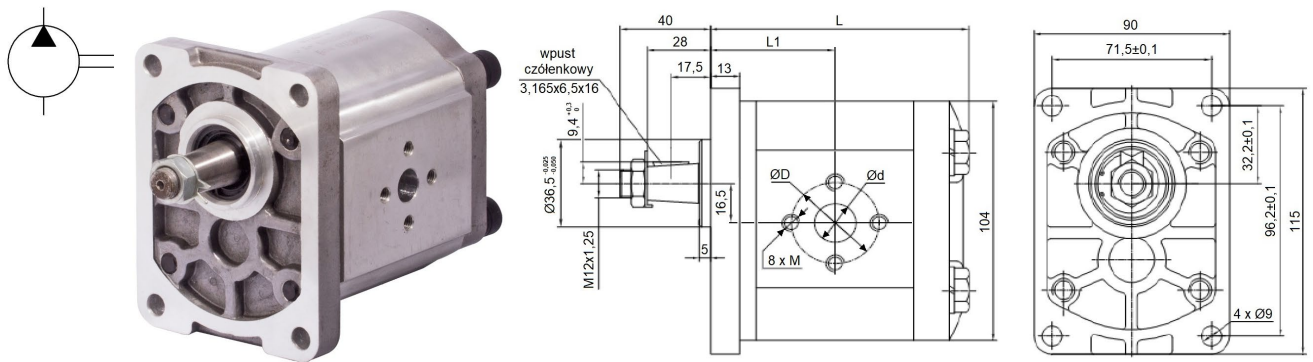

Група 2 - конус 1:8, європейська пластина/плита (Ø 36,5 мм), фланцеві з'єднання

номенклатура		CC [см³/об/хв]	вхідний отвір			вихідний отвір			P1 [бар]	P3 [бар]	V [об/хв]	L1 [мм]	L [мм]
напрямок обертання права сторона	напрямок обертання ліва сторона		Ød [мм]	ØD [мм]	M [мм]	Ød [мм]	ØD [мм]	M [мм]					
TL-BTD2040D02	TL-BTD2040I02	4	13	30	M6	13	30	M6	250	300	3500	43,3	95,5
TL-BTD2060D02	TL-BTD2060I02	6	13	30	M6	13	30	M6	250	300	3500	45	99
TL-BTD2080D02	TL-BTD2080I02	8	13	30	M6	13	30	M6	250	300	3500	46,5	102
TL-BTD2100D02	TL-BTD2100I02	10	20	30	M6	13	30	M6	250	300	3500	49,5	108
TL-BTD2120D02	TL-BTD2120I02	12	20	30	M6	13	30	M6	250	300	3500	49,5	108
TL-BTD2140D02	TL-BTD2140I02	14	20	40	M8	13	30	M6	250	300	3500	51	111
TL-BTD2160D02	TL-BTD2160I02	16	20	40	M8	13	30	M6	250	280	3500	52,5	114
TL-BTD2200D02	TL-BTD2200I02	20	20	40	M8	13	30	M6	250	280	3500	56	121
TL-BTD2230D02	TL-BTD2230I02	23	20	40	M8	13	30	M6	200	250	3000	58,3	125,5
TL-BTD2250D02	TL-BTD2250I02	25	20	40	M8	13	30	M6	200	250	3000	59,5	128
TL-BTD2280D02	TL-BTD2280I02	28	20	40	M8	13	30	M6	160	200	3000	62	133
TL-BTD2300D02	TL-BTD2300I02	30	20	40	M8	13	30	M6	160	200	3000	63,5	136