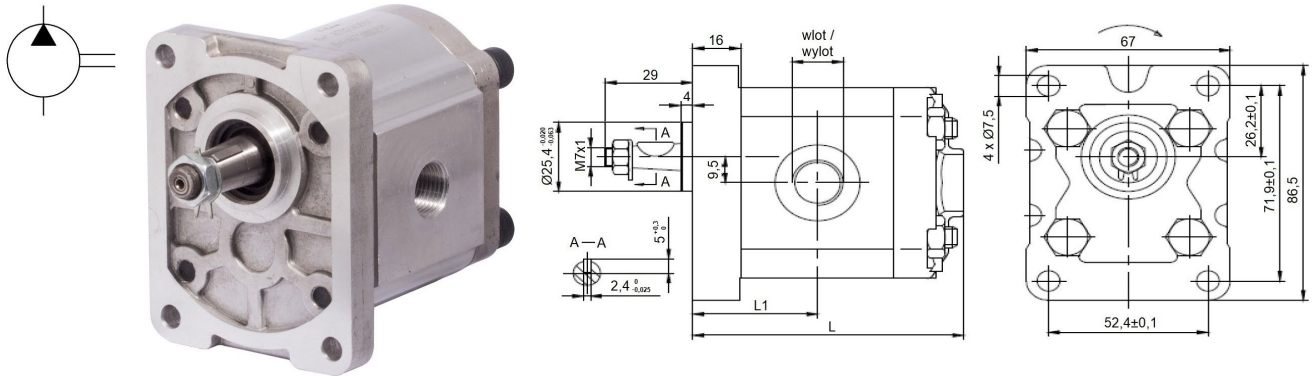

Шестеренні насоси
Група 1 - конус 1:8, європейська пластина/плита (Ø 25,4 мм), різьбове з'єднання

номенклатура		CC [см³/об/хв]	вхідний отвір [BSP]	вихідний отвір [BSP]	P1 [бар]	P3 [бар]	V [об/хв]	L1 [мм]	L [мм]
напрямок обертання права сторона	напрямок обертання ліва сторона								
TL-BTD111D01	TL-BTD111I01	1,1	3/8"	3/8"	250	300	6000	33	75
TL-BTD116D01	TL-BTD116I01	1,6	3/8"	3/8"	250	300	6000	35	78
TL-BTD118D01	TL-BTD118I01	1,8	3/8"	3/8"	250	300	6000	35,5	78,5
TL-BTD127D01	TL-BTD127I01	2,7	3/8"	3/8"	250	300	6000	37	81
TL-BTD132D01	TL-BTD132I01	3,2	3/8"	3/8"	250	300	5000	38	83
TL-BTD137D01	TL-BTD137I01	3,7	3/8"	3/8"	250	300	4500	39	85
TL-BTD148D01	TL-BTD148I01	4,8	3/8"	3/8"	200	250	4000	41	89
TL-BTD158D01	TL-BTD158I01	5,8	1/2"	3/8"	200	250	3500	43	93
TL-BTD163D01	TL-BTD163I01	6,3	1/2"	3/8"	200	250	2900	45	97
TL-BTD180D01	TL-BTD180I01	8,0	1/2"	3/8"	200	250	2100	47	101